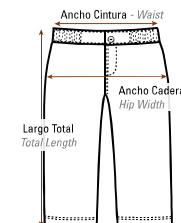

Tallas - Sizes	S	M	L	XL	2XL	3XL	4XL	5XL	6XL
Ancho Pecho - Chest	50	53	56	59	62	65	68	71	74
Largo Total - Total Length	68	70	72	74	76	78	80	81	82

PANTALONES / TROUSERS

PANTALONES / TROUSERS

Talla - Sizes	38	40	42	44	46	48	50	52	54	56	58	60	62	64
Largo Total - Total Length	102,5	104	105,5	107	108,5	110	111,5	112,5	113,5	114,5	115	115	115	115
Ancho Cintura - Waist	38	40	42	44	46	48	50	52	54	56	58	60	62	64
Ancho Cadera - Hip Width	47	49	51	53	55	57	59	61	63	65	67	69	71	73
Taglia italiana	42	44	46	48	50	52	54	56	58	60	62	64	66	68

INFANTIL / CHILDREN

CHALECOS / VESTS

Tallas - Sizes	5XS	4XS	3XS	2XS	XS
Edad (años) - Age (years)	5-6	7-8	9-10	11-12	13-14
Ancho Pecho - Chest	39	41	43	45	47
Largo Total - Total Length	49	52	55	58	61

CAMISETAS / T-SHIRTS

Tallas - Sizes	5XS	4XS	3XS	2XS	XS
Edad (años) - Age (years)	5-6	7-8	9-10	11-12	13-14
Ancho Pecho - Chest	37	39	41	43	45
Largo Total - Total Length	48	52	56	60	64

PANTALONES / TROUSERS

Tallas - Sizes	30	32	34	36	38
Edad (años) - Age (years)	5-6	7-8	9-10	11-12	13-14
Largo Total - Total Length	75	81	87	95	101
Ancho Cintura - Waist	30	32	34	36	38
Ancho Cadera - Hip Width	38,5	40,5	43	45	46,5

CHAQUETA SOFT SHELL / SOFT SHELL JACKET

Tallas - Sizes	5XS	4XS	3XS	2XS	XS
Edad (años) - Age (years)	5-6	7-8	9-10	11-12	13-14
Ancho Pecho - Chest	36,5	38,5	41,5	44,5	47,5
Largo Total - Total Length	46,5	50,5	54,5	58,5	62,5