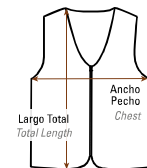

JERSEY / JERSEY

Tallas - Sizes	S	M	L	XL	2XL	3XL	4XL	5XL	6XL
Ancho Pecho - Chest	49	53	57	61	65	69	73	77	81
Largo Total - Total Length	66	69	72	75	77	78	79	80	81

SUDADERA CANGURO / SWEATSHIRT KANGAROO

Tallas - Sizes	S	M	L	XL	2XL	3XL
Ancho Pecho - Chest	51	53	56	59	62	65
Largo Total - Total Length	64	66	69	72	75	78

CAMISA Y CAMISETA / SHIRT & T-SHIRT

CAMISA CABALLERO / MEN SHIRTS

Tallas - Sizes	XS	S	M	L	XL	2XL	3XL
Ancho Pecho - Chest	48	52	56	60	64	68	72
Largo Total - Total Length	75	76	77	78	79	80	81

CAMISETAS / T-SHIRTS

Tallas - Sizes	S	M	L	XL	2XL	3XL	4XL	5XL	6XL
Ancho Pecho - Chest	50	53	56	59	62	65	68	71	74
Largo Total - Total Length	68	70	72	74	76	78	80	81	82

PANTALONES / TROUSERS

PANTALONES / TROUSERS

Talla - Sizes	38	40	42	44	46	48	50	52	54	56	58	60	62	64
Largo Total - Total Length	102,5	104	105,5	107	108,5	110	111,5	112,5	113,5	114,5	115	115	115	115
Ancho Cintura - Waist	38	40	42	44	46	48	50	52	54	56	58	60	62	64
Ancho Cadera - Hip Width	47	49	51	53	55	57	59	61	63	65	67	69	71	73
Taglia italiana	42	44	46	48	50	52	54	56	58	60	62	64	66	68

INFANTIL / CHILDREN

CHALECOS / VESTS

Tallas - Sizes	5XS	4XS	3XS	2XS	XS
Edad (años) - Age (years)	5-6	7-8	9-10	11-12	13-14
Ancho Pecho - Chest	39	41	43	45	47
Largo Total - Total Length	49	52	55	58	61

CAMISETAS / T-SHIRTS