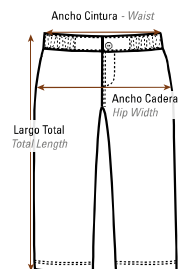

JERSEY / JERSEY

Tallas - Sizes	S	M	L	XL	2XL	3XL	4XL	5XL	6XL
Ancho Pecho - Chest	49	53	57	61	65	69	73	77	81
Largo Total - Total Length	66	69	72	75	77	78	79	80	81

SUDADERA CANGURO / SWEATSHIRT KANGAROO

Tallas - Sizes	S	M	L	XL	2XL	3XL
Ancho Pecho - Chest	51	53	56	59	62	65
Largo Total - Total Length	64	66	69	72	75	78

CAMISA Y CAMISETA / SHIRT & T-SHIRT

CAMISA CABALLERO / MEN SHIRTS

Tallas - Sizes	XS	S	M	L	XL	2XL	3XL
Ancho Pecho - Chest	48	52	56	60	64	68	72
Largo Total - Total Length	75	76	77	78	79	80	81

CAMISETAS / T-SHIRTS

Tallas - Sizes	S	M	L	XL	2XL	3XL	4XL	5XL	6XL
Ancho Pecho - Chest	50	53	56	59	62	65	68	71	74
Largo Total - Total Length	68	70	72	74	76	78	80	81	82

PANTALONES / TROUSERS

PANTALONES / TROUSERS

Talla - Sizes	38	40	42	44	46	48	50	52	54	56	58	60	62	64
Largo Total - Total Length	102,5	104	105,5	107	108,5	110	111,5	112,5	113,5	114,5	115	115	115	115
Ancho Cintura - Waist	38	40	42	44	46	48	50	52	54	56	58	60	62	64
Ancho Cadera - Hip Width	47	49	51	53	55	57	59	61	63	65	67	69	71	73
Taglia italiana	42	44	46	48	50	52	54	56	58	60	62	64	66	68

TRÍPODES ROTATORIOS / REVOLVING TRIPODS

Tallas - Sizes	
Altura asiento (desde el suelo) - <i>Seat high (from the grown)</i>	50
Largo x ancho asiento - <i>Lenght x Width seat</i>	35x35

GUANTES / GLOVES

GUANTES / GLOVES