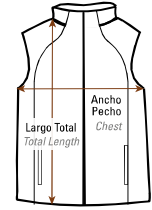

MEDIDAS Y EQUIVALENCIAS

Equivalence of Size

Las medidas son orientativas / The measures are indicative.

CHALECOS / VESTS

CHALECO / VESTS

Tallas - Sizes	S	M	L	XL	2XL	3XL	4XL	5XL	6XL
Ancho Pecho - Chest	49	53	57	61	65	69	73	77	81
Largo Total - Total Length	66	69	72	75	77	78	79	80	81

CHALECOS CAZA / HUNTING VEST

Tallas - Sizes	S	M	L	XL	2XL	3XL	4XL	5XL	6XL
Ancho Pecho - Chest	51	55	59	63	66	69	72	75	78
Largo total (Chaleco Corto) - Length (S/Vest)	63	65	67	69	71	72	73	74	75

CHALECO DE TIRO / SHOOTING VEST

Tallas - Sizes	S	M	L	XL	2XL	3XL	4XL	5XL	6XL
Ancho Pecho - Chest	49	53	57	61	65	69	73	77	81
Largo Total - Total Length	72,5	75,5	78,5	81,5	83,5	84,5	85,5	86,5	87,5

CHAQUETAS / JACKETS

CHAQUETAS / JACKETS

SILLONES / FOLDING CHAIR

Tallas - Sizes	
Altura asiento (desde el suelo) - <i>Seat high (from the grown)</i>	44
Altura respaldo (desde el asiento) - <i>Backrest height (from the seat)</i>	50
Largo x ancho asiento - <i>Lenght x Width seat</i>	