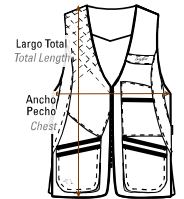

MEDIDAS Y EQUIVALENCIAS

Equivalence of Size

Las medidas son orientativas / The measures are indicative.

CHALECOS / VESTS

CHALECO / VESTS

Tallas - Sizes	S	M	L	XL	2XL	3XL	4XL	5XL	6XL
Ancho Pecho - Chest	49	53	57	61	65	69	73	77	81
Largo Total - Total Length	66	69	72	75	77	78	79	80	81

CHALECOS CAZA / HUNTING VEST

Tallas - Sizes	S	M	L	XL	2XL	3XL	4XL	5XL	6XL
Ancho Pecho - Chest	51	55	59	63	66	69	72	75	78
Largo total (Chaleco Corto) - Length (S/Vest)	63	65	67	69	71	72	73	74	75

CHALECO DE TIRO / SHOOTING VEST

Tallas - Sizes	S	M	L	XL	2XL	3XL	4XL	5XL	6XL
Ancho Pecho - Chest	49	53	57	61	65	69	73	77	81
Largo Total - Total Length	72,5	75,5	78,5	81,5	83,5	84,5	85,5	86,5	87,5

CHAQUETAS / JACKETS

CHAQUETAS / JACKETS

SILLONES / FOLDING CHAIR

Tallas - Sizes	
Altura asiento (desde el suelo) - <i>Seat high (from the grown)</i>	44
Altura respaldo (desde el asiento) - <i>Backrest height (from the seat)</i>	50
Largo x ancho asiento - <i>Lenght x Width seat</i>	