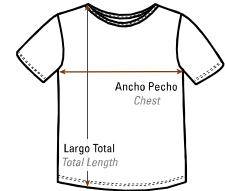

JERSEY / JERSEY

Tallas - Sizes	S	M	L	XL	2XL	3XL	4XL	5XL	6XL
Ancho Pecho - Chest	49	53	57	61	65	69	73	77	81
Largo Total - Total Length	66	69	72	75	77	78	79	80	81

SUDADERA CANGURO / SWEATSHIRT KANGAROO

Tallas - Sizes	S	M	L	XL	2XL	3XL
Ancho Pecho - Chest	51	53	56	59	62	65
Largo Total - Total Length	64	66	69	72	75	78

CAMISA Y CAMISETA / SHIRT & T-SHIRT

CAMISA CABALLERO / MEN SHIRTS

Tallas - Sizes	XS	S	M	L	XL	2XL	3XL
Ancho Pecho - Chest	48	52	56	60	64	68	72
Largo Total - Total Length	75	76	77	78	79	80	81

CAMISETAS / T-SHIRTS

Tallas - Sizes	S	M	L	XL	2XL	3XL	4XL	5XL	6XL
Ancho Pecho - Chest	50	53	56	59	62	65	68	71	74
Largo Total - Total Length	68	70	72	74	76	78	80	81	82

PANTALONES / TROUSERS

PANTALONES / TROUSERS

Talla - Sizes	38	40	42	44	46	48	50	52	54	56	58	60	62	64
Largo Total - Total Length	102,5	104	105,5	107	108,5	110	111,5	112,5	113,5	114,5	115	115	115	115
Ancho Cintura - Waist	38	40	42	44	46	48	50	52	54	56	58	60	62	64
Ancho Cadera - Hip Width	47	49	51	53	55	57	59	61	63	65	67	69	71	73
Taglia italiana	42	44	46	48	50	52	54	56	58	60	62	64	66	68

INFANTIL / CHILDREN

CHALECOS / VESTS

Tallas - Sizes	5XS	4XS	3XS	2XS	XS
Edad (años) - Age (years)	5-6	7-8	9-10	11-12	13-14
Ancho Pecho - Chest	39	41	43	45	47
Largo Total - Total Length	49	52	55	58	61

CAMISETAS / T-SHIRTS