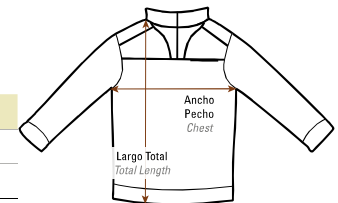

Tallas - Sizes	S	M	L	XL	2XL	3XL	4XL	5XL	6XL
Ancho Pecho - Chest	49	53	57	61	65	69	73	77	81
Largo Total - Total Length	72,5	75,5	78,5	81,5	83,5	84,5	85,5	86,5	87,5

CHAQUETAS / JACKETS

CHAQUETAS / JACKETS

Tallas - Sizes	S	M	L	XL	2XL	3XL	4XL	5XL	6XL
Ancho Pecho - Chest	49	53	57	61	65	69	73	77	81
Largo Total - Total Length	66	69	72	75	77	78	79	80	81

CHAQUETAS GLOBO-SOFT SHELL / PADDING SOFT SHELL JACKETS

Tallas - Sizes	S	M	L	XL	2XL	3XL	4XL	5XL	6XL
Ancho Pecho - Chest	49	53	57	61	65	69	73	77	81
Largo Total - Total Length	66	69	72	75	77	78	79	80	81

CHAQUETA ACOLCHADA "RENO" / PADDED JACKET "RENO"

Tallas - Sizes	S	M	L	XL	2XL	3XL
Ancho Pecho - Chest	52	55	58	61	64	67
Largo Total - Total Length	67,5	69	70,5	72	73,5	75

JERSEYS Y SUDADERAS / JERSEY & SWEATSHIRT

JERSEY / JERSEY

Tallas - Sizes	S	M	L	XL	2XL	3XL	4XL	5XL	6XL
Ancho Pecho - Chest	49	53	57	61	65	69	73	77	81
Largo Total - Total Length	66	69	72	75	77	78	79	80	81

SUDADERA CANGURO / SWEATSHIRT KANGAROO

Tallas - Sizes	S	M	L	XL	2XL	3XL
Ancho Pecho - Chest	51	53	56	59	62	65
Largo Total - Total Length	64	66	69	72	75	78