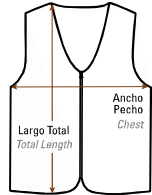

MEDIDAS Y EQUIVALENCIAS

Equivalence of Size

Las medidas son orientativas / The measures are indicative.

CHALECOS / VESTS

CHALECO / VESTS

Tallas - Sizes	S	M	L	XL	2XL	3XL	4XL	5XL	6XL
Ancho Pecho - Chest	49	53	57	61	65	69	73	77	81
Largo Total - Total Length	66	69	72	75	77	78	79	80	81

CHALECOS CAZA / HUNTING VEST

Tallas - Sizes	S	M	L	XL	2XL	3XL	4XL	5XL	6XL
Ancho Pecho - Chest	51	55	59	63	66	69	72	75	78
Largo total (Chaleco Corto) - Length (S/Vest)	63	65	67	69	71	72	73	74	75

CHALECO DE TIRO / SHOOTING VEST

Tallas - Sizes	S	M	L	XL	2XL	3XL	4XL	5XL	6XL
Ancho Pecho - Chest	49	53	57	61	65	69	73	77	81
Largo Total - Total Length	72,5	75,5	78,5	81,5	83,5	84,5	85,5	86,5	87,5

CHAQUETAS / JACKETS

CHAQUETAS / JACKETS

Tallas - Sizes	S	M	L	XL	2XL	3XL	4XL	5XL	6XL
Ancho Pecho - Chest	49	53	57	61	65	69	73	77	81
Largo Total - Total Length	66	69	72	75	77	78	79	80	81

CHAQUETAS GLOBO-SOFT SHELL / PADDING SOFT SHELL JACKETS

Tallas - Sizes	S	M	L	XL	2XL	3XL	4XL	5XL	6XL
Ancho Pecho - Chest	49	53	57	61	65	69	73	77	81
Largo Total - Total Length	66	69	72	75	77	78	79	80	81