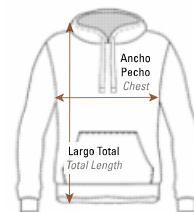

Tallas - Sizes	S	M	L	XL	2XL	3XL	4XL	5XL	6XL
Ancho Pecho - Chest	49	53	57	61	65	69	73	77	81
Largo Total - Total Length	72,5	75,5	78,5	81,5	83,5	84,5	85,5	86,5	87,5

CHAQUETAS / JACKETS

CHAQUETAS / JACKETS

Tallas - Sizes	S	M	L	XL	2XL	3XL	4XL	5XL	6XL
Ancho Pecho - Chest	49	53	57	61	65	69	73	77	81
Largo Total - Total Length	66	69	72	75	77	78	79	80	81

CHAQUETAS GLOBO-SOFT SHELL / PADDING SOFT SHELL JACKETS

Tallas - Sizes	S	M	L	XL	2XL	3XL	4XL	5XL	6XL
Ancho Pecho - Chest	49	53	57	61	65	69	73	77	81
Largo Total - Total Length	66	69	72	75	77	78	79	80	81

CHAQUETA ACOLCHADA "RENO" / PADDED JACKET "RENO"

Tallas - Sizes	S	M	L	XL	2XL	3XL
Ancho Pecho - Chest	52	55	58	61	64	67
Largo Total - Total Length	67,5	69	70,5	72	73,5	75

JERSEYS Y SUDADERAS / JERSEY & SWEATSHIRT

JERSEY / JERSEY

Tallas - Sizes	S	M	L	XL	2XL	3XL	4XL	5XL	6XL
Ancho Pecho - Chest	49	53	57	61	65	69	73	77	81
Largo Total - Total Length	66	69	72	75	77	78	79	80	81

SUDADERA CANGURO / SWEATSHIRT KANGAROO

Tallas - Sizes	S	M	L	XL	2XL	3XL
Ancho Pecho - Chest	51	53	56	59	62	65
Largo Total - Total Length	64	66	69	72	75	78