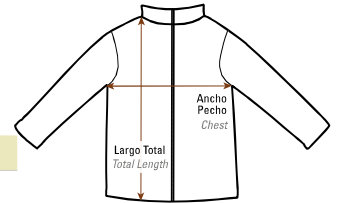

CHAQUETA ACOLCHADA "RENO" / PADDED JACKET "RENO"

Tallas - Sizes	S	M	L	XL	2XL	3XL
Ancho Pecho - Chest	52	55	58	61	64	67
Largo Total - Total Length	67,5	69	70,5	72	73,5	75