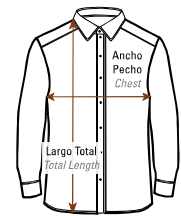

CHAQUETA ACOLCHADA "RENO" / PADDED JACKET "RENO"

Tallas - Sizes	S	M	L	XL	2XL	3XL
Ancho Pecho - Chest	52	55	58	61	64	67
Largo Total - Total Length	67,5	69	70,5	72	73,5	75

JERSEYS Y SUDADERAS / JERSEY & SWEATSHIRT

JERSEY / JERSEY

Tallas - Sizes	S	M	L	XL	2XL	3XL	4XL	5XL	6XL
Ancho Pecho - Chest	49	53	57	61	65	69	73	77	81
Largo Total - Total Length	66	69	72	75	77	78	79	80	81

SUDADERA CANGURO / SWEATSHIRT KANGAROO

Tallas - Sizes	S	M	L	XL	2XL	3XL
Ancho Pecho - Chest	51	53	56	59	62	65
Largo Total - Total Length	64	66	69	72	75	78

CAMISA Y CAMISETA / SHIRT & T-SHIRT

CAMISA CABALLERO / MEN SHIRTS

Tallas - Sizes	XS	S	M	L	XL	2XL	3XL
Ancho Pecho - Chest	48	52	56	60	64	68	72
Largo Total - Total Length	75	76	77	78	79	80	81

CAMISETAS / T-SHIRTS